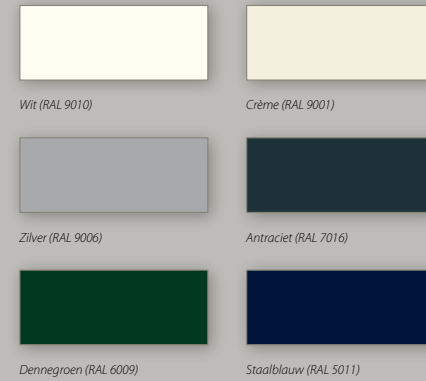

De profielen zijn in diverse kleuren beschikbaar, passend bij uw kozijn. Tevens is er een keuze uit verschillende types gaas, montage opties, handgrepen, sluitingen en scharnieren.

**“Dankzij de hor laten insecten het eten in de keuken met rust”**

### Profielkleuren

De profielen zijn standaard in 4 kleuren en bij inzethorren zelfs in 6 kleuren beschikbaar. Op aanvraag en tegen meerprijs zijn ook alle RAL kleuren mogelijk.

Inzetrolhor verticaal

Inzetrolhor horizontaal